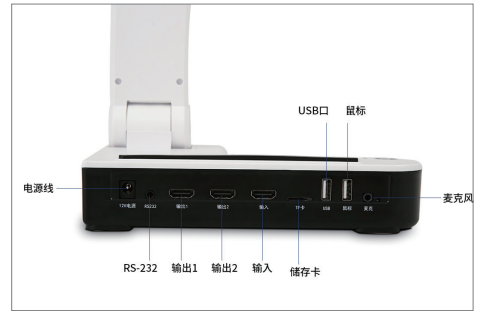

多接口设计，使用方便

P420W 支持多种接口设计，可以轻松连接电脑、大屏等设备。一键切换画面功能让你在多个设备之间自由切换，无需复杂操作。

规格参数

像素	1000 万像素
分辨率	3664x2744
传输速率	4K@30fps
补光灯	4 颗开机自启 LED 补光灯
拍摄幅面	A3
对焦	手动 / 自动对焦
图像色彩	24 位
放大倍数	22 倍光学放大
视频格式	YUY2 & MJPG & H.264
指示灯	电源：红 / 蓝双色 LED*1
控制按钮	放大缩小、亮度调整、显示模式切换 冻结旋转等功能
整机规格	30×21×10cm
支持系统	Windows/Mac/ 麒麟 /UOS/ 中科方德等

注：公司保留产品规格修改权力，无须另行通知。