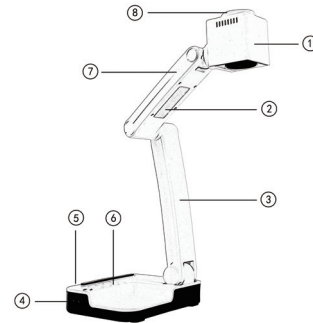

产品详情

1. 镜头
2. 辅助照明灯
3. 下支臂
4. 遥控器窗口
5. 连接端口
6. 按键面板
7. 上支臂
8. 镜头旋转键

兼容软件

UVC/UAC 标准可以兼容多数主流视频会议软件。

腾讯课堂

钉钉

抖音

快手

腾讯会议

系统要求

- 兼容Windows操作系统。
- 兼容Mac等操作系统。
- 兼容麒麟、UOS、中科方德等国产化系统。

售后服务

本产品自购买之日起提供一年的有限保修。

VIISAN®

Website: www.viisan.com

北京维山科技有限公司

地址：北京市海淀区中关村软件园信息中心 1 号楼 A309

邮箱：info@viisan.com

服务热线：400-999-2718

所有其他商标均为其各自的财产所有者。VIISAN 对任何错误概不负责。产品、定价和此处包含的功能信息如有更改，恕不另行通知。