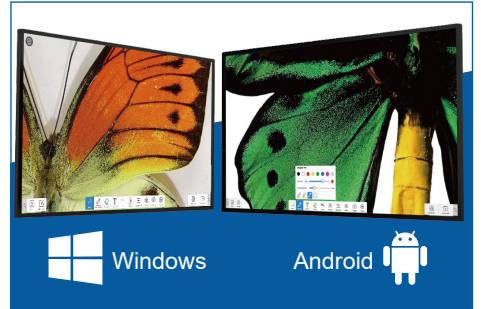

VF134X1

高清无横臂折叠式壁挂展台

- 1300万像素高清摄像头, 3872×2592 @ 30fps高分辨率
- 壁挂式安全锁壳设计
- 机身触摸按钮操作方便
- 随机附带互动式ViiBoard教学展台软件
- 多模式分屏功能
- 内置麦克风
- USB 2.0 免驱即插即用
- 支持USB扩展口方便扩展外置设备

注：规格如有更改，恕不另行通知。

产品特点

多媒体教学运用

VF134X1壁挂式展台可搭配 ViiBoard 互动式教学软件，老师可更有效的将教学内容直接向学生们展示，摆脱传统的教学方式。

便捷触控按钮

支持一键启动、LED补光灯，放大、缩小、旋转冻结等便捷触控按钮设计。（注意：一键启动仅适用于Windows下）

全新形态斜拍壁挂式教育展台

全新形态斜拍壁挂式教育展台设计，只需展开拍摄平板即可立即使用，整合了安装锁的设计，不使用时可合上锁定，以避免学生碰撞。

双LED高亮度补光灯设计

独特的左右双LED补光灯设计搭配三档亮度调节再加上无摄像机臂设计，能更有效地将光源照射在拍摄平台上。

伸缩式安装滑块（选配）

可拖移滑块支架设计，可有效的将展台收纳于教室内互动显示背部支架上

多平台兼容

ViiBoard 互动式教学软件可兼容Android IFPD 互动式显示屏及Windows OPS 设备。

规格参数

像素	1300万像素
最大解析度	4400×2960
最大视频帧率	3872×2592每秒30帧 1920×1080每秒30帧
拍摄幅面	A4
补光灯	LED触控灯光
麦克风	YES
视频格式	MJPG、YUY2
特效	照片、文字、灰色
对焦方式	定焦
扫描方式	硬件按键、软件按键
安装方式	大屏壁挂
图像色彩	24位
搭配软件	ViiBoard
按键功能	旋转、放大缩小、冻结、一键启动、调节光亮
支持系统	Android7以上 Win7 / Win8 / Win10 / Win11