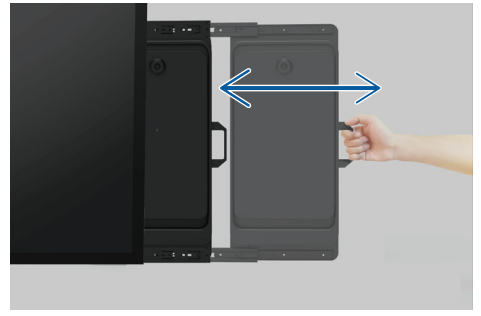

便捷触控按钮

支持一键启动、LED补光灯，放大、缩小、旋转冻结等便捷触控按钮设计。（注意：一键启动仅适用于Windows下）

全新形态斜拍壁挂式教育展台

全新形态斜拍壁挂式教育展台设计，只需展开拍摄平板即可立即使用，整合了安装锁的设计，不使用时可合上锁定，以避免学生碰撞。

双LED高亮度补光灯设计

独特的左右双LED补光灯设计搭配三档亮度调节再加上无摄像机臂设计，能更有效地将光源照射在拍摄平台上。

伸缩式安装滑块（选配）

可拖移滑块支架设计，可有效的将展台收纳于教室内互动显示背部支架上

多平台兼容

ViiBoard 互动式教学软件可兼容Android IFPD 互动式显示屏及Windows OPS 设备。

规格参数

像素	1300万像素
最大解析度	4400×2960
最大视频帧率	3872×2592每秒30帧 1920×1080每秒30帧
拍摄幅面	A4
补光灯	LED触控灯光
麦克风	YES
视频格式	MJPG、YUY2
特效	照片、文字、灰色
对焦方式	定焦
扫描方式	硬件按键、软件按键
安装方式	大屏壁挂
图像色彩	24位
搭配软件	ViiBoard
按键功能	旋转、放大缩小、冻结、一键启动、调节光亮
支持系统	Android7以上 Win7 / Win8 / Win10 / Win11