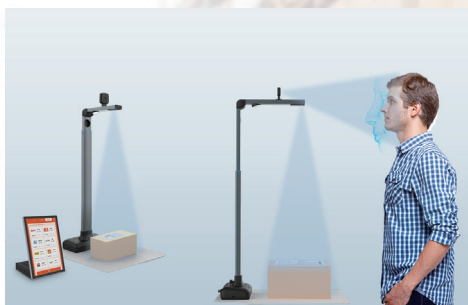

高清像素

底单拍照

M608 分体式出库仪

- 10.1 英寸电容触控显示屏，显示屏分辨率 800X1280。
- 摄像头 500 万像素，拍摄幅面可达 350X280 mm。
- 实现多包裹自动出库，底单和人脸拍照保存。
- 本地存储扫描底单，提升数据安全性。
- 多件语音提醒功能，切实提供客户满意度。
- 软件自主维护功能，无需用户操作，随时享受开发新功能。
- 对接多驿站出库端口，只需 1 台设备即可出库多家驿站包裹。

注：规格如有更改，恕不另行通知。

产品特色

10.1英寸高清屏

采用10.1英寸电容式高清触摸屏，支持多点触控，反应灵敏不卡顿。

高亮补光灯

智能灯光控制，开图灯亮，关图灯灭，昏暗环境也可以清晰拍摄。

智能语音提示

一人多件语音提醒功能，避免客户漏拿快递多跑一趟，切实提供客户满意程度。