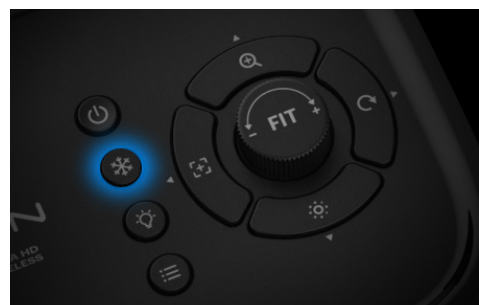

物理按钮

互动软件

P4W

4K高清无线视频展台

- 1300万像素图像传感器
- 超高清4K/30fps直播
- Wi-Fi无线连接
- 30倍变焦
- 内置麦克风
- HDMI直接输出, 无需PC
- 超高速USB 3.0
- 符合UAC标准的即插即用

产品特色

即时Wi-Fi直接连接

通过点对点WiFi技术,您可以直接连接到计算机,而不会干扰现有的学校或工作Wi-Fi或以太网连接。

4K高清分辨率

借助4K分辨率加上30倍数码变焦功能,您可以放大物体并以惊人的清晰度看到每个细节。

物理按钮

P4W集成了物理按钮以提供更方便的用户体验,它允许您在演示过程中冻结视频、旋转图像和放大/缩小屏幕。

远程学习

P4W兼容UVC,内置话筒。它可以用于所有主要的视频会议软件,如Zoom、Microsoft Team和Google Meet。

A3大幅面

P4W配有高度可调的机械臂。它允许您捕获更大的A3文档、书籍,并从任何角度呈现您想要的任何内容。