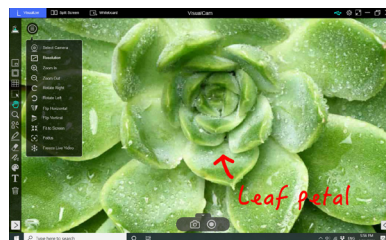

交互软件

使用功能强大的VisualCam软件增强您的教育,它提供了各种工具、分屏比较、画中画记录和交互式白板,以实现更多的用户体验。

系统要求

Windows 7、Windows 8.1或Windows 10
Mac OS X®10.7或更高版本
谷歌Chromebook™
英特尔i3处理器或更高版本
4 GB或更高的RAM
用于录制视频的硬盘空间
USB 3.0

产品配置

P4W 4K文件照相机
USB 3.0 C型电缆
快速入门指南

售后服务

本产品自购买之日起提供一年的有限保修。