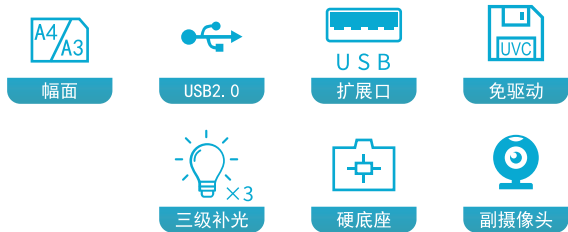

VSA305

身份证识别读取信息+人证对比

行业柜面专用文档拍识仪

标配

选配

功能特点

- 内置超高清图像传感器
- 支持 A4 或 A3 全幅面预览和扫描
- 支持文档、票据、证件的快速拍照和扫描
- 支持多语言 OCR 文字识别功能
- 支持身份证、驾照、护照等多种证照的识别
- 支持自动、快速、精准的条码识别
- 智能色彩算法，支持三联单色彩还原拍摄
- 智能识别算法，支持多种模板的自动分类
- 智能防伪算法，支持印章校验功能
- 智能比对算法，支持人脸活体检测 + 人证对比功能
- 三级 LED 灯补光，适应弱光环境
- 支持 USB 扩展口，方便扩展外置设备
- 支持二代证读卡器
- 人证对比

■ 公司保留产品规格修改权力，无须另行通知。

多功能设计

可调节高度和幅面
支持快速组装或拆卸

硬底座

可支持 A4 或 A3 幅面
内嵌多种可选模块接口

附带USB摄像头

快捷人脸采集
支持UVC免驱动

可搭配人脸活体检测专用双目摄像头

产品规格

产品型号	VSA305
拍摄像素	1000 万像素
对焦方式	定焦
拍摄幅面	A4 / A3
输出接口	USB 2.0
供电方式	USB 供电 + 5V 电源适配器混合供电
拍摄速度	1 秒, 支持实时预览
视频格式	YUV、MJPEG、H.264 (副摄像头可选项)
驱动软件	支持 UVC 标准, 免驱动
SDK 支持	支持 SDK, DLL, OCX
应用软件	维山闪拍
适用系统	XP、Win7、Win8、Win8.1、Win10
功能模块	身份证识别读取信息; 人证对比